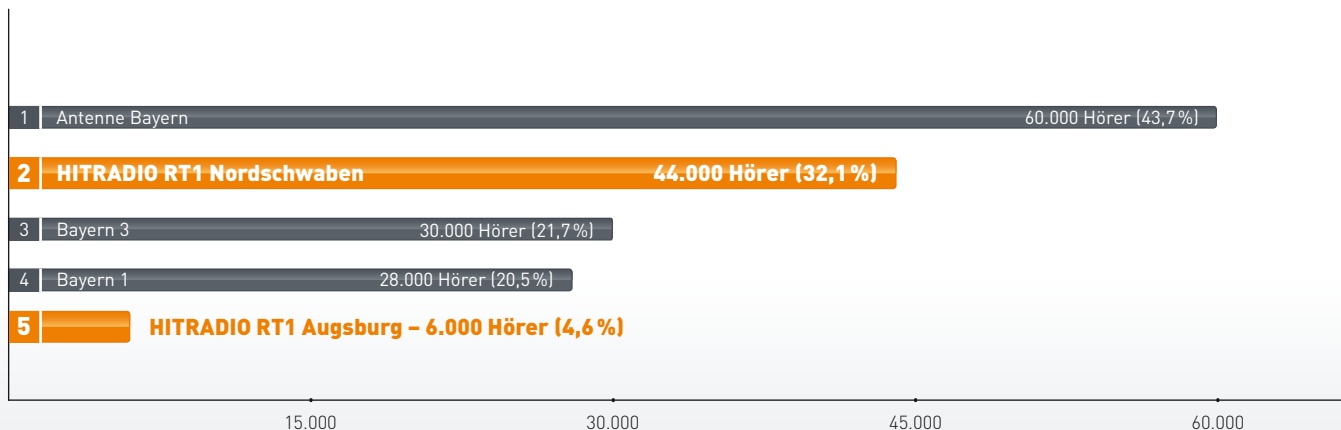

DIE MEISTE ABWWECHS- LUNG!

DIE BESTEN
AKTUELLEN
HITS!

MEDIADATEN 2016/2017

SENDEGEBIET, VERBREITUNG UND ZIELGRUPPE

RDS-Senderkennung	RT1 NORD
Kernsendegebiet	Donauwörth, Landkreis Donau-Ries und Landkreis Dillingen
Technische Reichweite	198.000
UKW-Frequenzen	Donauwörth: 97,1 MHz Landkreis Donau-Ries: 95,6 MHz Landkreis Dillingen: 89,7 MHz
Kabelfrequenz	Donauwörth: 101,45 MHz Holzheim: 94,05 MHz
Livestream	www.rt1-nordschwaben.de
Programmformat	Das moderne HITRADIO für Nordschwaben (Hot AC-Format)
Zielgruppe	25 – 54 Jahre

REICHWEITEN IM ÜBERBLICK

HITRADIO RT1 NORDSCHWABEN

Weitester Hörerkreis

93.000 Hörer

Tagesreichweite (Montag – Freitag)

53.000 Hörer

Ø Stundennettoreichweite (Montag – Freitag)

10.000 Hörer

TAGESREICHWEITE

TOP 5 ALLER SENDER IM SENDEGEBIET

Die Tagesreichweite sind die Personen, die an einem durchschnittlichen Tag mindestens einmal Kontakt mit einem Programm hatten.

TAGESREICHWEITE

STÄRKSTE ZIELGRUPPEN