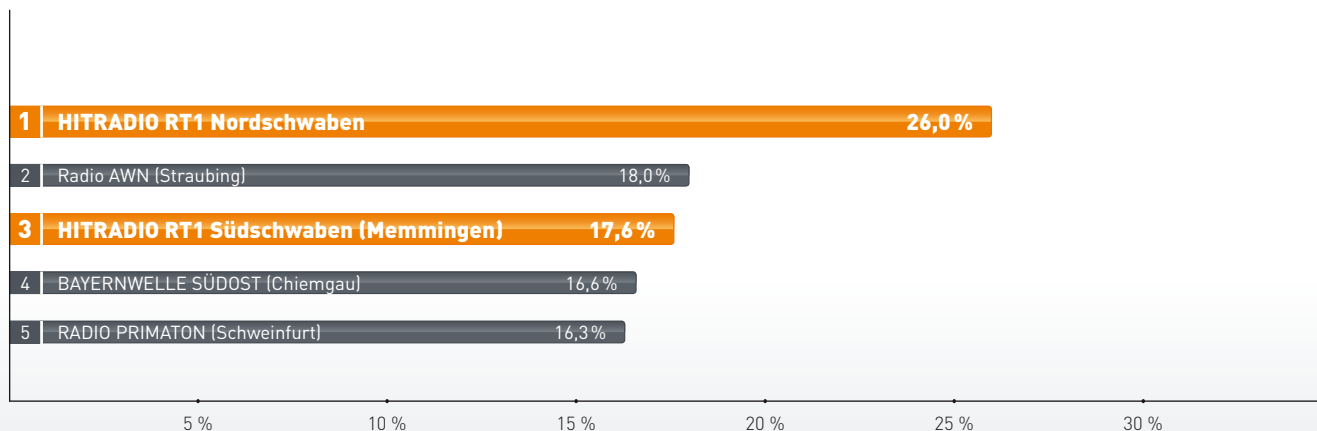

TAGESREICHWEITE

TOP 5 ALLER LOKALSENDER AN EIN-FREQUENZ-STANDORTEN IN BAYERN