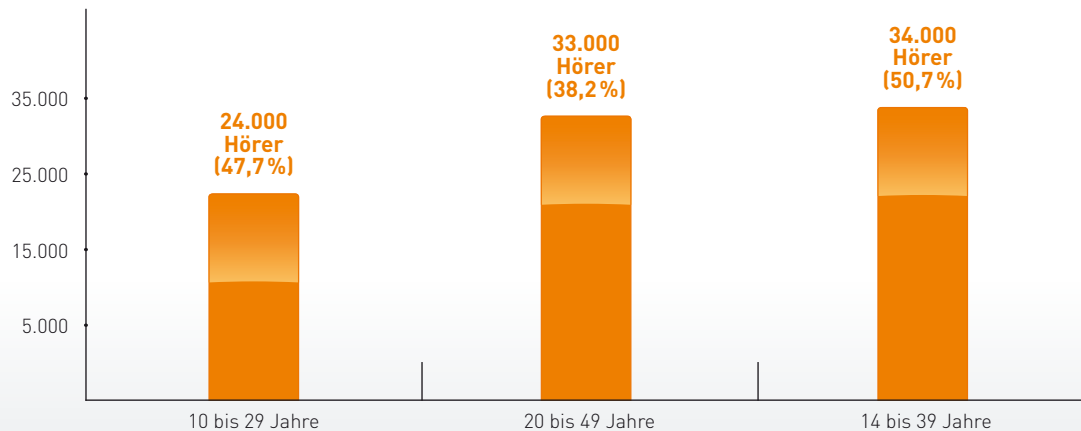

REICHWEITEN IM ÜBERBLICK

HITRADIO RT1 NORDSCHWABEN

Weitester Hörerkreis

93.000 Hörer

Tagesreichweite (Montag – Freitag)

53.000 Hörer

Ø Stundennettoreichweite (Montag – Freitag)

10.000 Hörer

TAGESREICHWEITE

TOP 5 ALLER SENDER IM SENDEGEBIET

Die Tagesreichweite sind die Personen, die an einem durchschnittlichen Tag mindestens einmal Kontakt mit einem Programm hatten.

TAGESREICHWEITE

STÄRKSTE ZIELGRUPPEN